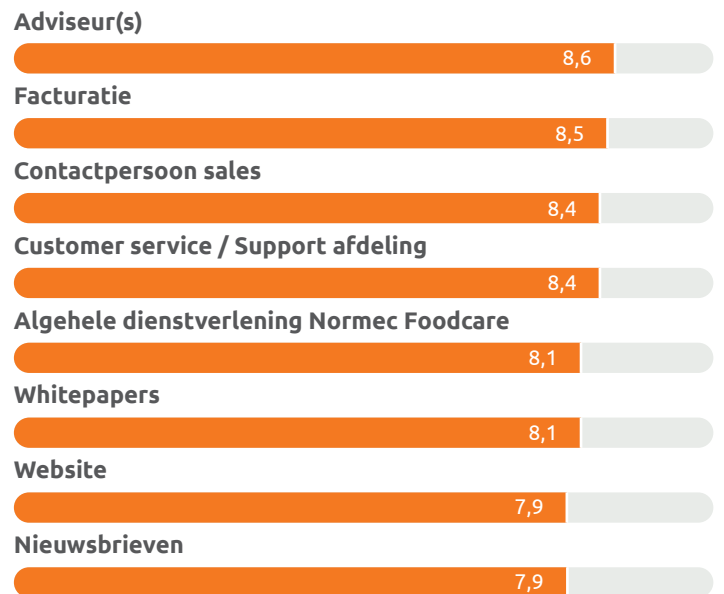

Waardering per onderwerp

Wat kan nog beter?

- **Klachtafhandeling**
  Opvolgen, optimaliseren & structureel leren
- **Klantverwachting**
  Communiceren, proactief handelen & delen
- **Product- en markt informatie**
  Klantgericht, actueel & relevant